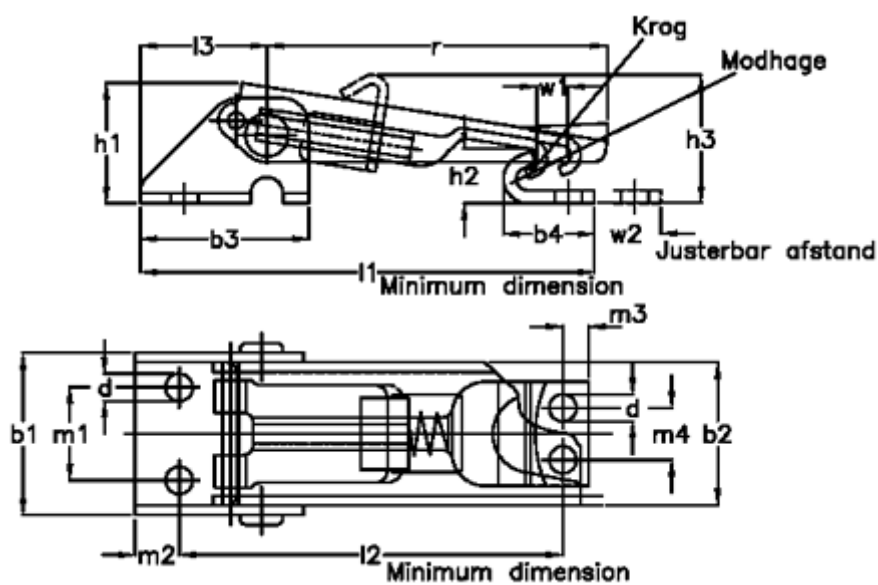

Varenummer: 20695051
 Beskrivelse: E+G Klee hurtigspænder, Kort model
 GN 831-100-S-ST-2

Mål

b1 = 25.5	Holdekraft N = 1000	r = 51
b2 = 22	l1 = 70	Størrelse = 100
b3 = 26	l2 = 56	w1 = 5.5
b4 = 14	l3 = 19.5	w2 justerbar længde = 12
d = 4.2	m1 = 14.3	
h1 = 18.5	m2 = 7	
h2 = 8.5	m3 = 4	
h3 = 21.5	m4 = 8	